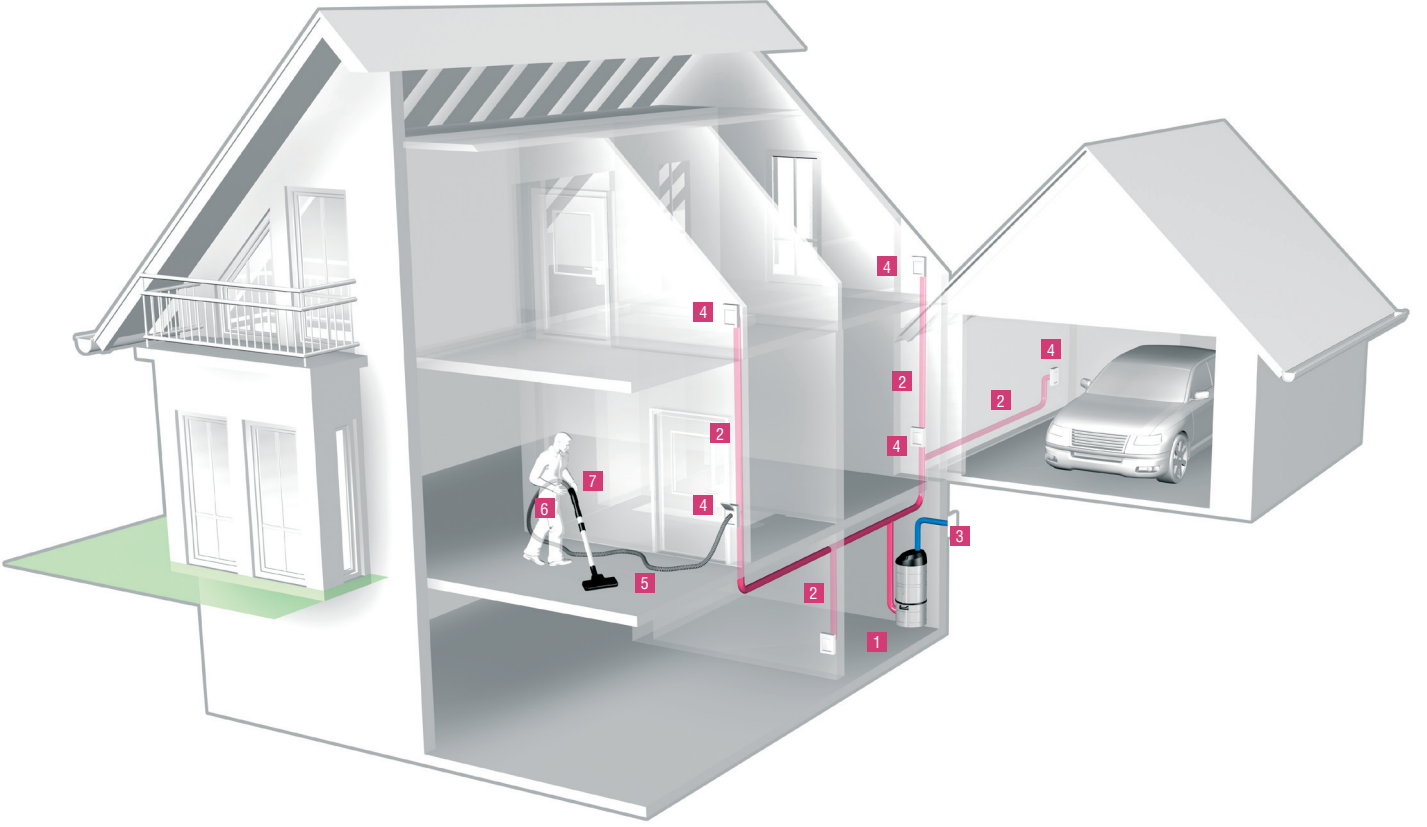

SORU:

ALIŞILAGELMİŞ BİR ZEMİN ELEKTRİKLİ SÜPÜRGESİ İLE SÜPÜRDÜĞÜNÜZDE NE OLUR?

„Tabii ki toz elektrikli süpürgeyi içinde kaybolur!“ diyeceksiniz.

Peki, bu doğru mu?

Kabul, en büyük bölümü (özellikle kaba kir) süpürge torbasında kalır.

Henüz birkaç dakika sonra, görülebilir toz zerreceleri tekrar oturduğunda, temizliğin asıl neticesi mobilyalar üzerinde görülebilir!

Buna karşın akciğerlere ulaşabilen sağlığa zararlı zerrecelerin, -ki milimetrenin binde birinden de daha küçüktürler-, tekrar yere inmeleri saatler sürebilmektedir. Bu da alerji hastalarının yoğun rahatsızlıklarına en büyük sebeptir.

Toz zerrecelerinin ortalama düşme süresi

„... hassas toz gibi mikroorganizmalar halı üzerinde kalmayıp, temizlik esnasında odanın içinde daha fazla dağıtılırlar. Saatlerce havada asılı kalırlar ve solunum esnasında tükürük bezlerine ve doğrudan akciğerlere ulaşırlar ...“
(Frankfurter Allgemeine Gazetesi, 25.04.89)
VACUCLEAN buna son verir!

VACUCLEAN'İN ÇALIŞMA ŞEKLİ

VACUCLEAN'de asıl **1** emiş ünitesi yaşam alanı dışındaki merkezi bir konumda (örn. bodrum veya tesisat odası) sabit monte edilmiştir.

Merkezi **1** emiş ünitesi neredeyse duyulmadan kir ve toz zerrecikleri duvarın içinde bulunan ses yalıtımlı **2** RAUPIANO Plus boru sistemi ile emer ve filtre edilmiş havayı daha sonra **3** menfez üzerinden açık alana gönderir.