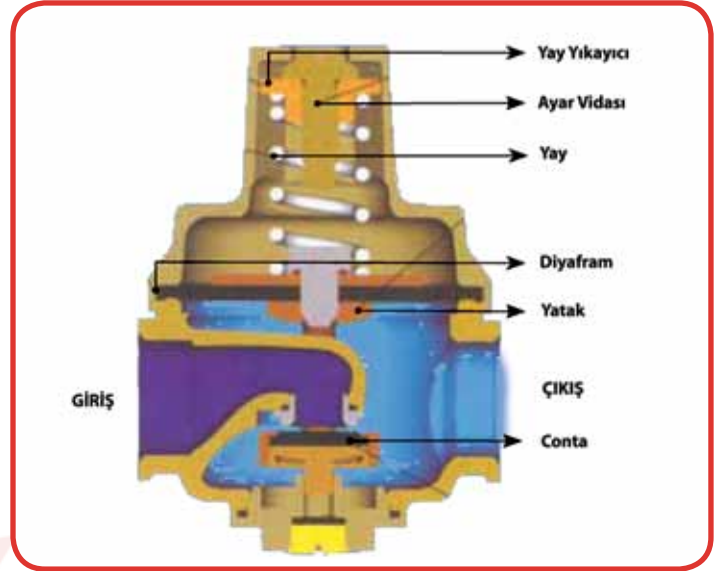

**SU KONTROL  
VANALARI**

## DESBORDES DİYAFRAMLI BASINÇ DÜŞÜRÜCÜ

Çıkış basıncı diyaframın alt yüzüne etki eder, ayarlanan değerin üzerine çıkarsa yayı sıkıştırır ve vanayı kapatır. Akış olmaması durumunda çıkış basıncı ayarlanan değerde kalır.

Akış başladığında çıkış basıncı düşer, yay diyaframı iter vanayı açar.

- Çıkış basıncı diyaframın alt yüzüne etki eder, ayarlanan değerin üzerine çıkarsa yayı sıkıştırır ve vanayı kapatır. Akış olmaması durumunda dahi diyafram akışı keseceği için çıkış basıncı yükselmez, sabit kalır.
- Kendi kendini temizlediğinden tıkanma riski yoktur ve girişine pislik tutucu takılması gerekmez.