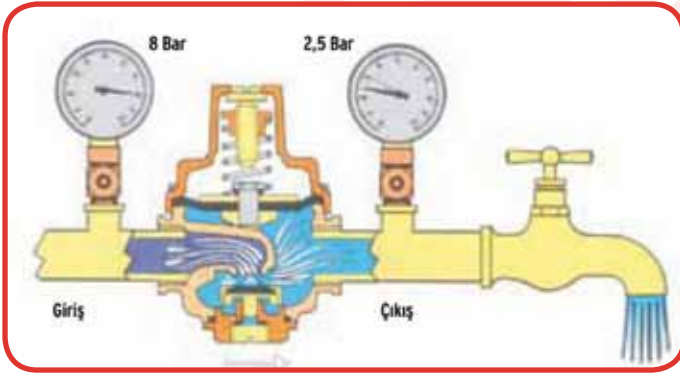

**SU KONTROL  
VANALARI**

## DESBORDES DİYAFRAMLI BASINÇ DÜŞÜRÜCÜ

Çıkış basıncı diyaframın alt yüzüne etki eder, ayarlanan değerin üzerine çıkarsa yayı sıkıştırır ve vanayı kapatır. Akış olmaması durumunda çıkış basıncı ayarlanan değerde kalır.

Akış başladığında çıkış basıncı düşer, yay diyaframı iter vanayı açar.

- Çıkış basıncı diyaframın alt yüzüne etki eder, ayarlanan değerin üzerine çıkarsa yayı sıkıştırır ve vanayı kapatır. Akış olmaması durumunda dahi diyafram akışı keseceği için çıkış basıncı yükselmez, sabit kalır.
- Kendi kendini temizlediğinden tıkanma riski yoktur ve girişine pislik tutucu takılması gerekmez.